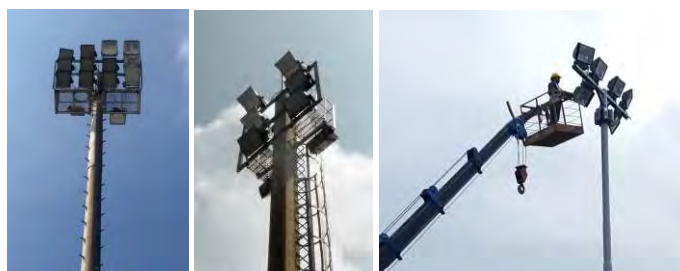

固定式高桅桿

投光燈具排列方式

FM-2L

受風面積	0.14M²
燈具數量	2 盞
適用場所	運動場、停車場、活動廣場

FM-3L

受風面積	0.21M²
燈具數量	3 盞
適用場所	運動場、停車場、活動廣場

FM-4L

受風面積	0.28M²
燈具數量	4 盞
適用場所	運動場、停車場、活動廣場

FM-5L

受風面積	0.35M²
燈具數量	5 盞
適用場所	停機坪、交流道、運動場

FM-8L

受風面積	0.56M²
燈具數量	8 盞
適用場所	停機坪、交流道、運動場

FM-12X

受風面積	0.84M²
燈具數量	12 盞
適用場所	停機坪、交流道、鐵道機廠、碼頭、運動場

FM-16L

受風面積	1.12M²
燈具數量	16 盞
適用場所	停機坪、交流道、鐵道機廠、碼頭、大型體育場、裝卸貨區

FM-18L

受風面積	1.26M²
燈具數量	18 盞
適用場所	停機坪、交流道、鐵道機廠、碼頭、大型體育場、裝卸貨區

FM-36X

受風面積	2.52M²
燈具數量	36 盞
適用場所	停機坪、交流道、鐵道機廠、碼頭、大型體育場、裝卸貨區

保養及維修方式

保養維修我們的固定式高桅桿系列有兩種選擇：

- 爬梯及維修平台固定在桅杆上，帶有安全電纜系統。
- 使用高空作業吊車。