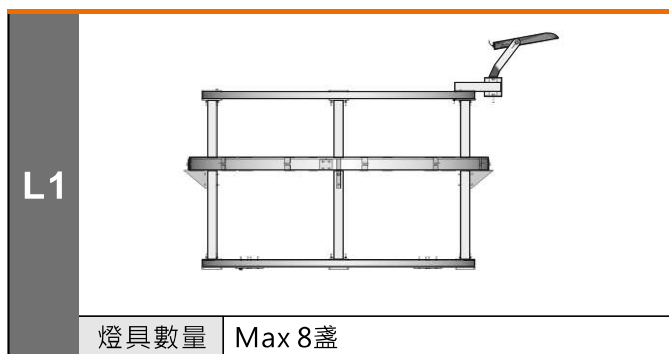

固定式高桅桿

桿件結構

根據您的需求，從我們的標準系列中選擇或委託定制的桅杆：

- 15-20米：管狀或八角形鋼結構。
- 20-35米：多面鋼結構。

桿件高度

固定式高桅桿

投光燈具排列方式

環架直徑	2335mm
燈具數量	3 盞
適用場所	運動場、停車場、活動廣場

環架直徑	2335mm
燈具數量	4 盞
適用場所	運動場、停車場、活動廣場、一般車道

環架直徑	2335mm
燈具數量	5 盞
適用場所	停機坪、交流道、運動場

環架直徑	2335mm
燈具數量	6 盞
適用場所	停機坪、交流道、鐵道機廠、碼頭、運動場

環架直徑	2335mm
燈具數量	8 盞
適用場所	停機坪、交流道、鐵道機廠、碼頭、裝卸貨區

環架直徑	2335mm
燈具數量	7 盞
適用場所	停機坪、交流道、鐵道機廠、碼頭、裝卸貨區