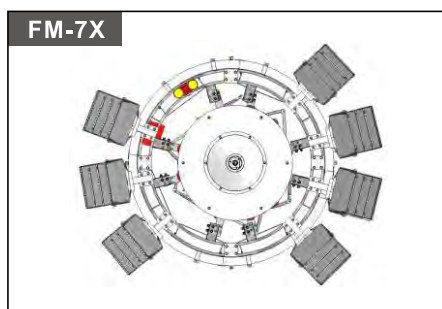

固定式高桅桿

桿件結構

根據您的需求，從我們的標準系列中選擇或委託定制的桅杆：

- 15-20米：管狀或八角形鋼結構。
- 20-35米：多面鋼結構。

桿件高度

固定式高桅桿

投光燈具排列方式

環架直徑	2335mm
燈具數量	3 盞
適用場所	運動場、停車場、活動廣場

環架直徑	2335mm
燈具數量	4 盞
適用場所	運動場、停車場、活動廣場、一般車道

環架直徑	2335mm
燈具數量	5 盞
適用場所	停機坪、交流道、運動場

環架直徑	2335mm
燈具數量	6 盞
適用場所	停機坪、交流道、鐵道機廠、碼頭、運動場

環架直徑	2335mm
燈具數量	8 盞
適用場所	停機坪、交流道、鐵道機廠、碼頭、裝卸貨區

環架直徑	2335mm
燈具數量	7 盞
適用場所	停機坪、交流道、鐵道機廠、碼頭、裝卸貨區