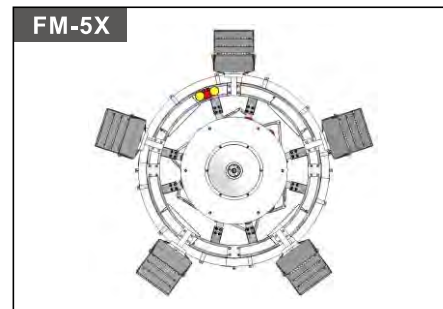

固定式高桅桿

桿件結構

根據您的需求，從我們的標準系列中選擇或委託定制的桅杆：

- 15-20米：管狀或八角形鋼結構。
- 20-35米：多面鋼結構。

桿件高度

固定式高桅桿

投光燈具排列方式

環架直徑	2335mm
燈具數量	3 盞
適用場所	運動場、停車場、活動廣場

環架直徑	2335mm
燈具數量	4 盞
適用場所	運動場、停車場、活動廣場、一般車道

環架直徑	2335mm
燈具數量	5 盞
適用場所	停機坪、交流道、運動場

環架直徑	2335mm
燈具數量	6 盞
適用場所	停機坪、交流道、鐵道機廠、碼頭、運動場

環架直徑	2335mm
燈具數量	8 盞
適用場所	停機坪、交流道、鐵道機廠、碼頭、裝卸貨區

環架直徑	2335mm
燈具數量	7 盞
適用場所	停機坪、交流道、鐵道機廠、碼頭、裝卸貨區