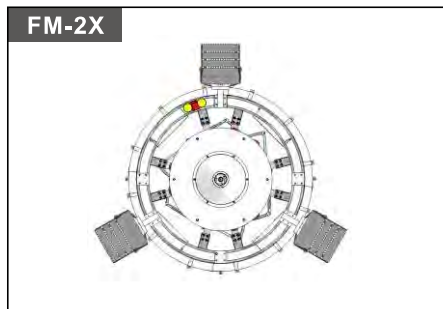

固定式高桅桿

桿件結構

根據您的需求，從我們的標準系列中選擇或委託定制的桅杆：

- 15-20米：管狀或八角形鋼結構。
- 20-35米：多面鋼結構。

桿件高度

固定式高桅桿

投光燈具排列方式

環架直徑	2335mm
燈具數量	3 盞
適用場所	運動場、停車場、活動廣場

環架直徑	2335mm
燈具數量	4 盞
適用場所	運動場、停車場、活動廣場、一般車道

環架直徑	2335mm
燈具數量	5 盞
適用場所	停機坪、交流道、運動場

環架直徑	2335mm
燈具數量	6 盞
適用場所	停機坪、交流道、鐵道機廠、碼頭、運動場

環架直徑	2335mm
燈具數量	8 盞
適用場所	停機坪、交流道、鐵道機廠、碼頭、裝卸貨區

環架直徑	2335mm
燈具數量	7 盞
適用場所	停機坪、交流道、鐵道機廠、碼頭、裝卸貨區