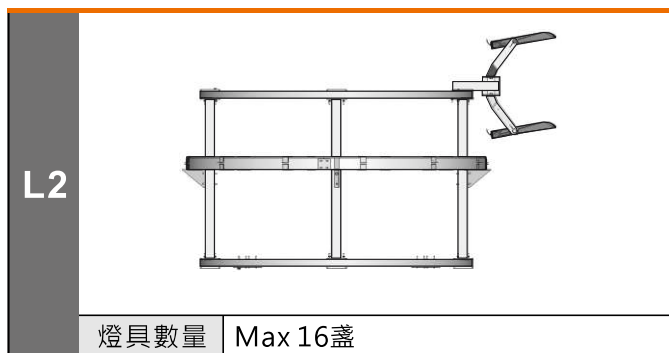

L4	
燈具數量	Max 32盞