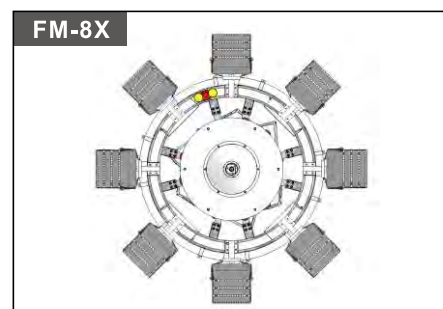

環架直徑	2335mm
燈具數量	4 盞
適用場所	運動場、停車場、活動廣場、一般車道

環架直徑	2335mm
燈具數量	5 盞
適用場所	停機坪、交流道、運動場

環架直徑	2335mm
燈具數量	6 盞
適用場所	停機坪、交流道、鐵道機廠、碼頭、運動場

環架直徑	2335mm
燈具數量	8 盞
適用場所	停機坪、交流道、鐵道機廠、碼頭、裝卸貨區

環架直徑	2335mm
燈具數量	7 盞
適用場所	停機坪、交流道、鐵道機廠、碼頭、裝卸貨區