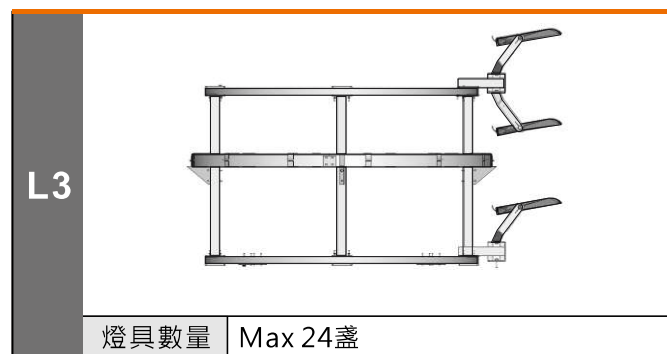

L3	
燈具數量	Max 24盞