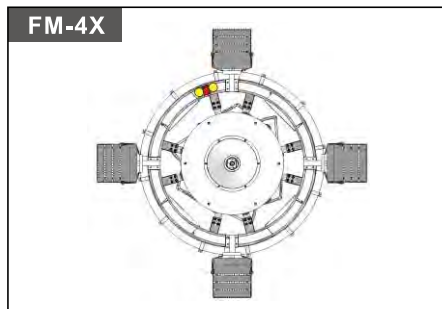

固定式高桅桿

桿件結構

根據您的需求，從我們的標準系列中選擇或委託定制的桅杆：

- 15-20米：管狀或八角形鋼結構。
- 20-35米：多面鋼結構。

桿件高度

固定式高桅桿

投光燈具排列方式

環架直徑	2335mm
燈具數量	3 盞
適用場所	運動場、停車場、活動廣場

環架直徑	2335mm
燈具數量	4 盞
適用場所	運動場、停車場、活動廣場、一般車道

環架直徑	2335mm
燈具數量	5 盞
適用場所	停機坪、交流道、運動場

環架直徑	2335mm
燈具數量	6 盞
適用場所	停機坪、交流道、鐵道機廠、碼頭、運動場

環架直徑	2335mm
燈具數量	8 盞
適用場所	停機坪、交流道、鐵道機廠、碼頭、裝卸貨區

環架直徑	2335mm
燈具數量	7 盞
適用場所	停機坪、交流道、鐵道機廠、碼頭、裝卸貨區