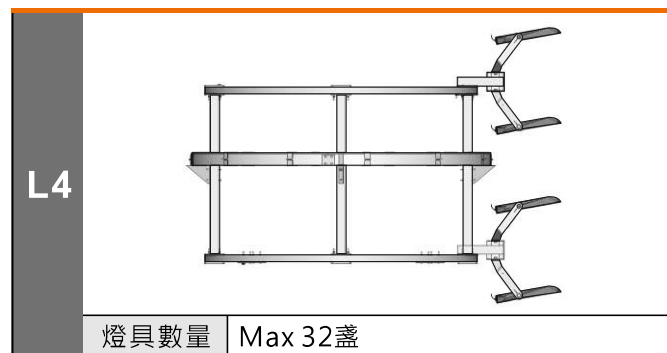

L4	
燈具數量	Max 32盞