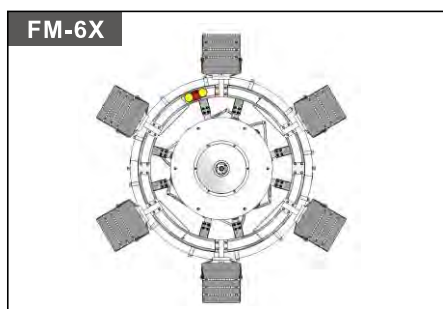

固定式高桅桿

桿件結構

根據您的需求，從我們的標準系列中選擇或委託定制的桅杆：

- 15-20米：管狀或八角形鋼結構。
- 20-35米：多面鋼結構。

桿件高度

固定式高桅桿

投光燈具排列方式

環架直徑	2335mm
燈具數量	3 盞
適用場所	運動場、停車場、活動廣場

環架直徑	2335mm
燈具數量	4 盞
適用場所	運動場、停車場、活動廣場、一般車道

環架直徑	2335mm
燈具數量	5 盞
適用場所	停機坪、交流道、運動場

環架直徑	2335mm
燈具數量	6 盞
適用場所	停機坪、交流道、鐵道機廠、碼頭、運動場

環架直徑	2335mm
燈具數量	8 盞
適用場所	停機坪、交流道、鐵道機廠、碼頭、裝卸貨區

環架直徑	2335mm
燈具數量	7 盞
適用場所	停機坪、交流道、鐵道機廠、碼頭、裝卸貨區