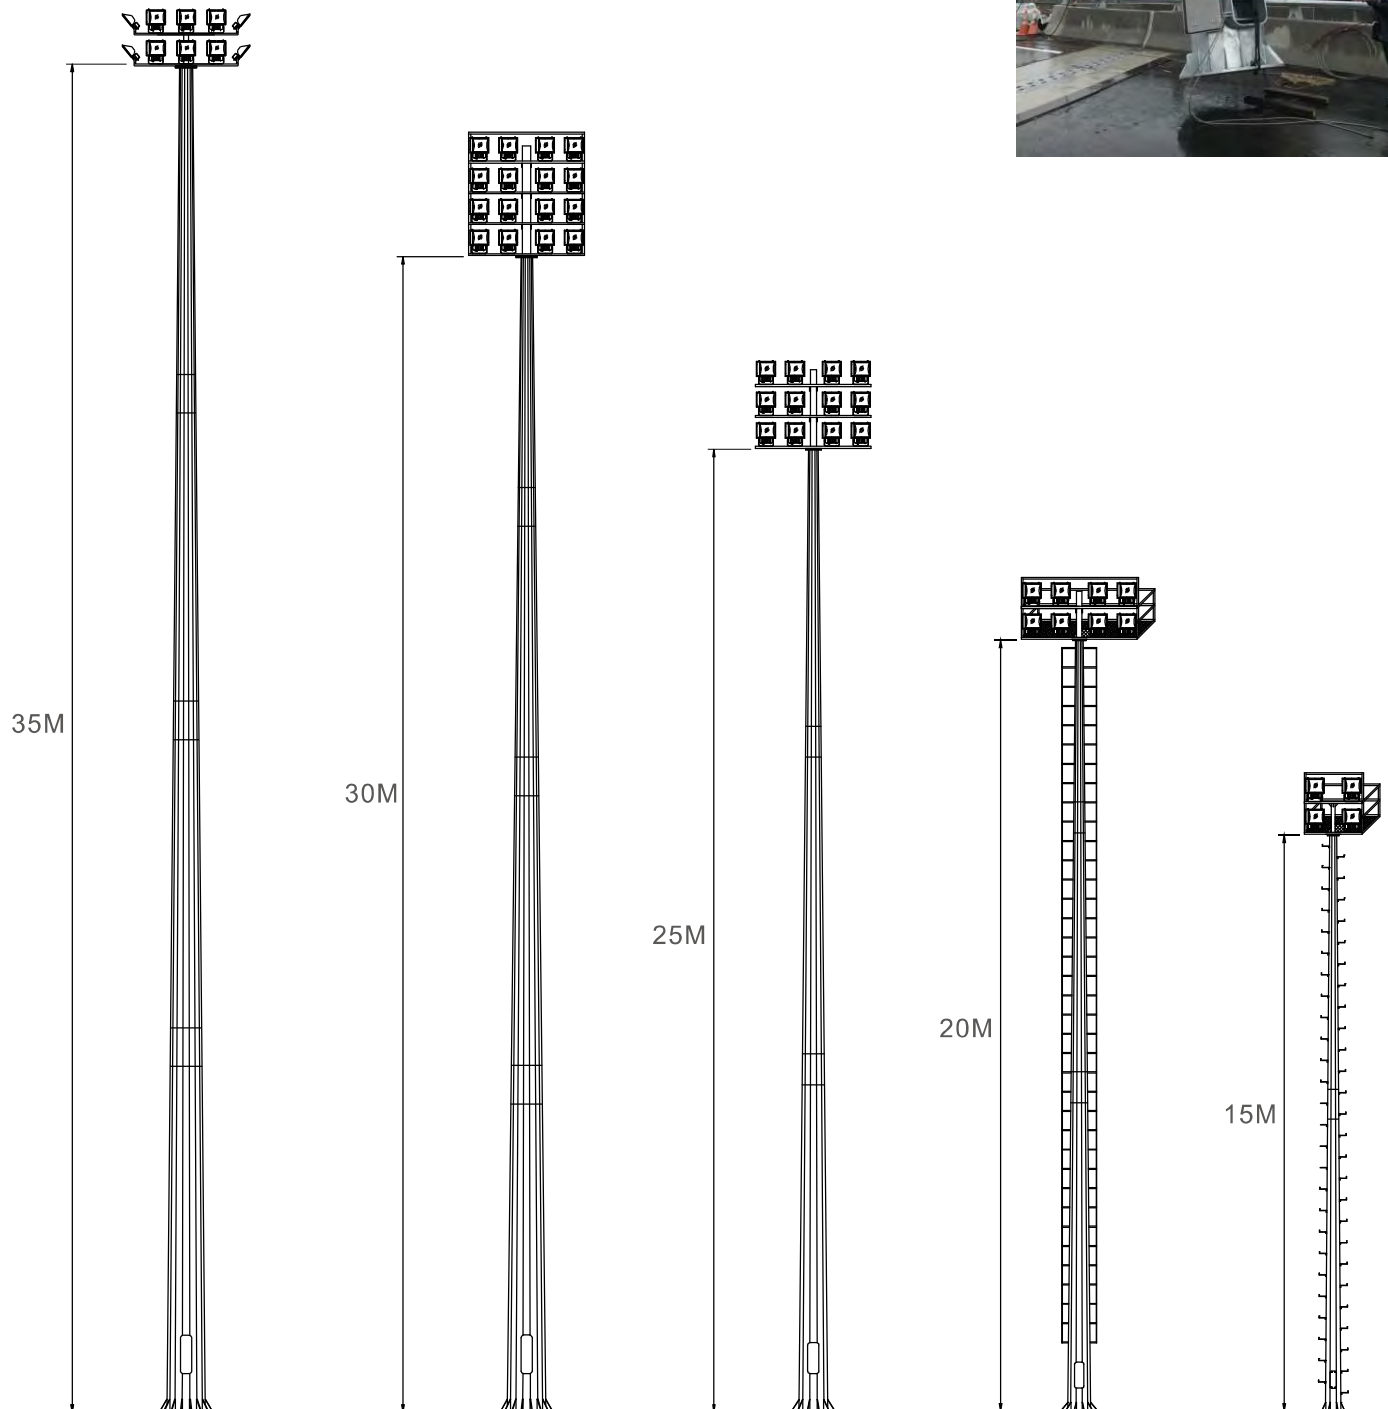

除了我們的質量標誌外，您還可以確保以下標準規格：

- 桿件高度15~35米，可依不同區域之照明需求，規劃設計最合宜的高桅桿樣式。
- 依不同區域之照明需求，提供垂直型和環型兩種燈架類型供設置選擇。
- 建置成本較為低廉，且能裝置投光燈具數量更多，乘載燈具的耐重力更大。

從設計到裝配和安裝，我們為我們的工藝感到自豪。

精心照明規劃必須經過深思熟慮。並配有豐富照明設計經驗，我們提供的專業服務如下：

- 諮詢維護的方法。
- 擬議地點的風險等級。
- 照明設計服務等美學選擇。
- 規劃控制裝置和保護設備的裝設位置。

固定式高桅桿

桿件結構

根據您的需求，從我們的標準系列中選擇或委託定制的桅杆：

- 15-20米：管狀或八角形鋼結構。
- 20-35米：多面鋼結構。

桿件高度

固定式高桅桿

投光燈具排列方式

環架直徑	2335mm
燈具數量	3 盞
適用場所	運動場、停車場、活動廣場